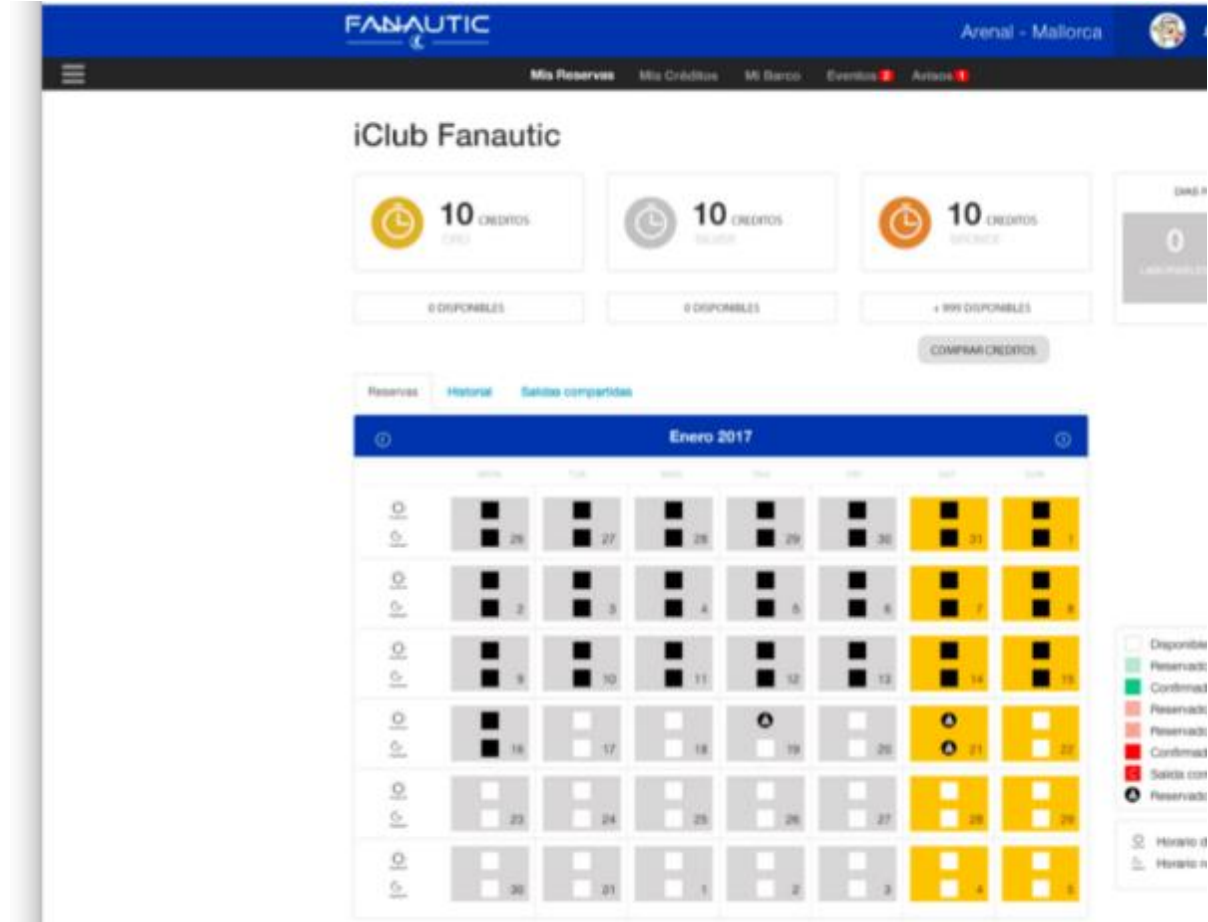

**FANAUTIC**  
CLUB

**Base Port Mataró**  
**Base Port Ginesta**

3 d'abril de 2018

**FANAUTIC**  
CLUB

És el futur de la navegació i la manera més intel·ligent de navegar durant tot l'any, sense preocupacions ni obligacions. El Club de navegació posa a la teva disposició una magnífica flota de vaixells a vela i a motor, per que puguis escollir el vaixell que mes et convingui.

**BASE  
PORT GINESTA**

Hanse 320

**BASE  
PORT MATARÓ**

Bavaria 30

Invictus 200

Tecnomariner 200 Mythos

## **SOCI BASE**

- 1 sortida mensual de 4 hores, amb patró i cadascuna d'elles amb un tema específic.
- Lliure accés a totes les activitats socials addicionals que s'organitzen trimestralment (regata de socis, menjar aniversari del club, etc...)

## **SOCI ESTÀNDARD**

- Mínim 3 Sortides Garantides.
- Tries l'embarcació que més t'agradi.
- Reserva les teves sortides mensuals per a les dates que tu vulguis.
- Organitzar les teves sortides com prefereixis.
- Sortides Last Minute, gratuïtes i il·limitades.